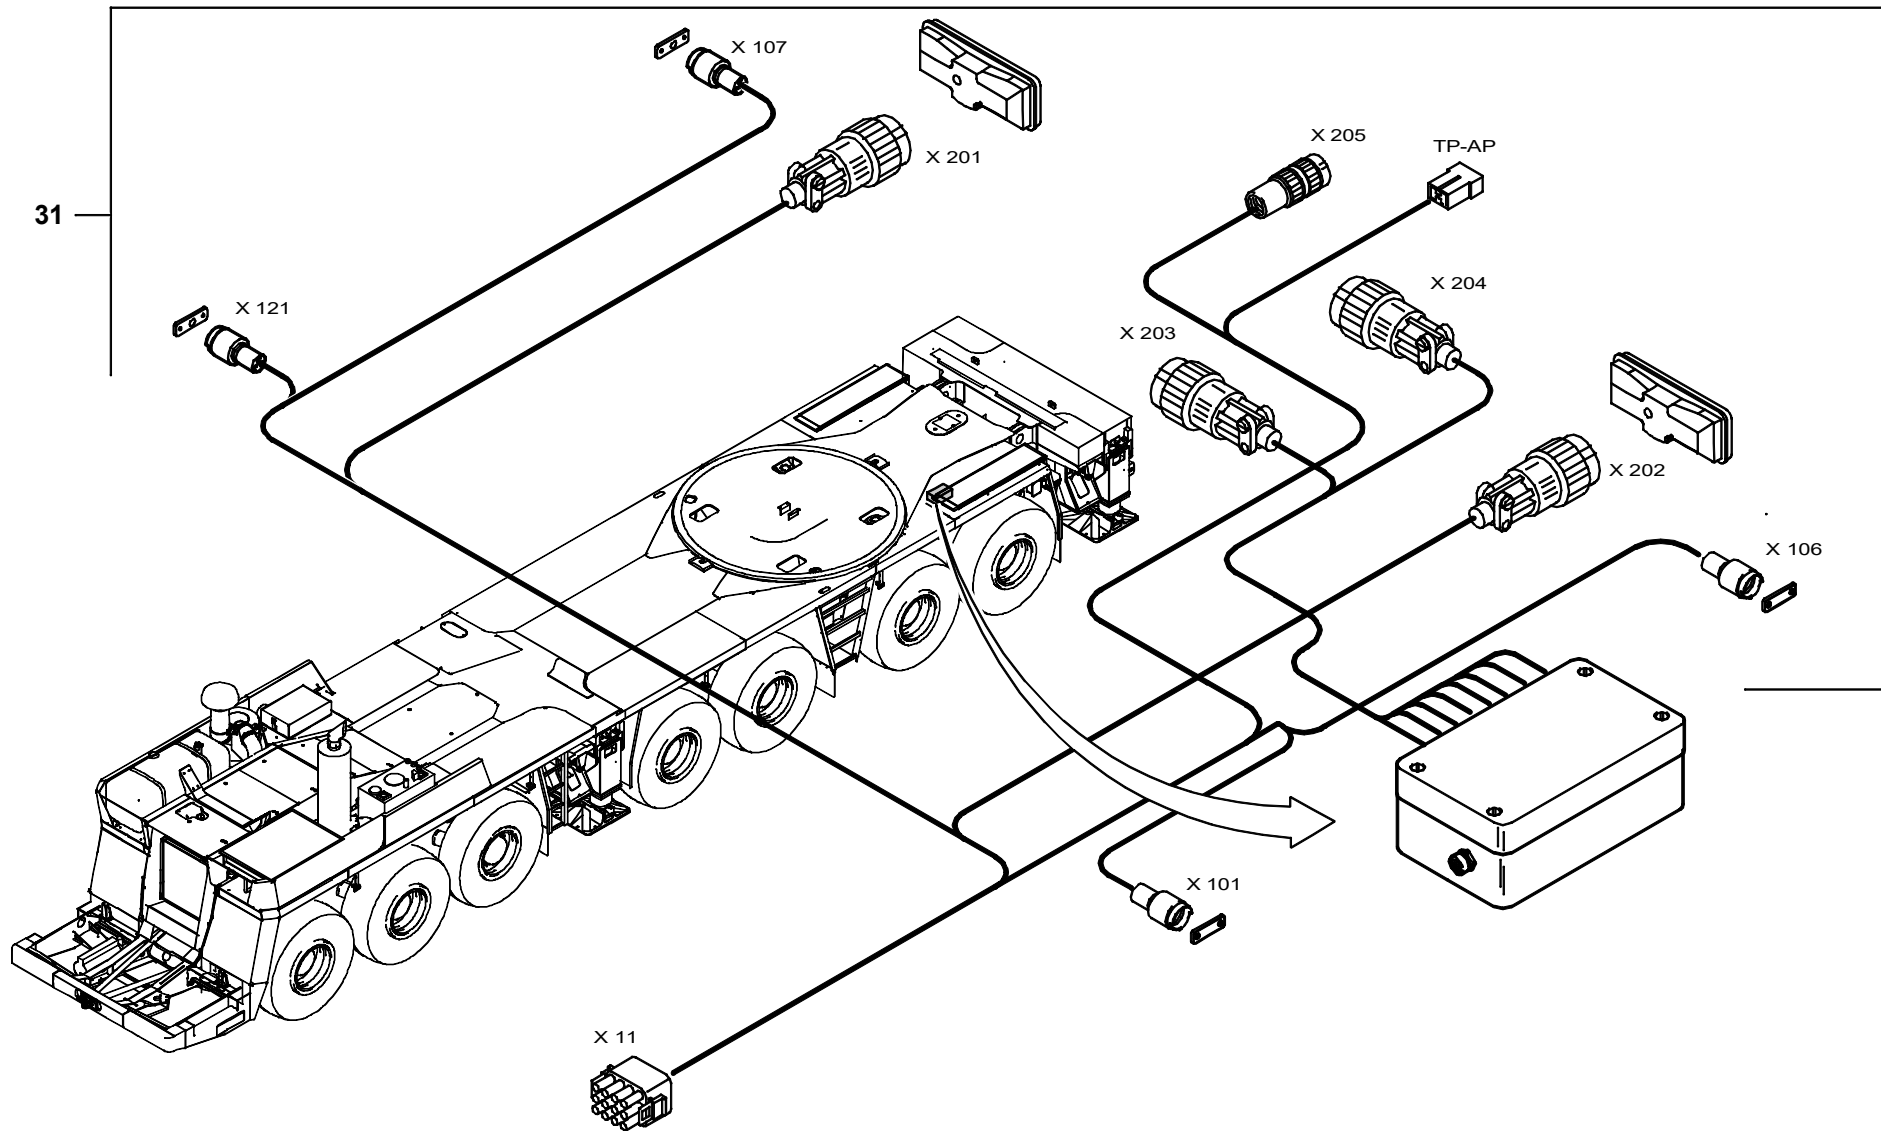

ELEKTROTEILE KLEMMENKASTEN 3
ELECTRICAL PARTS FOR TERMINAL BOX 3

BILDTAFEL
PICTORIAL DISPLAY

GMK 7450
BE 507

08.02

6176100265-ETL

1/2

GROVE

ELEKTROTEILE KLEMMENKASTEN 3
ELECTRICAL PARTS FOR TERMINAL BOX 3

BILDТАFEL
PICTORIAL DISPLAY

**GMK 7450
BE 507**

08.02

6176100265-ETL

2/2